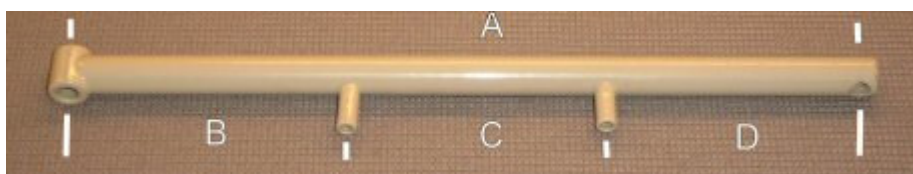

## Afs. 12. Andre dele, sliddele

udgave nr.: 1.1

Kendemærke	Beskrivelse	Varenr.	
Mørk Rød plast	Rød sengehestudløser, venstre, EVABed	1401,002,07	

Kendemærke	Beskrivelse	Varenr.	
Mørk Rød plast	Rød sengehestudløser, højre, EVABed	1401,002,08	
	Foto mangler		
Lys rød plast	Rød sengehestudløser, venstre, EVABed	1401,002,59	

Kendemærke	Beskrivelse	Varenr.	
ø41/ø17x33,5mm	Nylonrulle for aksel S38	1401,003,03	

Kendemærke	Beskrivelse	Varenr.	
	Muffe for montering af LA32 højdemotor på S38 incl. Bolt og møtrik	1401,003,11	

Kendemærke	Beskrivelse	Varenr.	
Se foto	Pedalgummi for EC-seng med hydraulisk løft, bl.a. S26, S28, S38, serie3800	1401,003,13	

Kendemærke	Beskrivelse	Varenr.	
Crom, passer til 11mm seksskant	Bremsepedal centralbremse, dobbelt, crom, 230mm, (passer til både højre/venstre)	1401,004,01	

opgiv mål ved bestilling

Kendemærke	Beskrivelse	Varenr.	
A=314,5mm C=102mm D=102mm	Opstander med bøsning, hoved, højre for sengehest S28	1401,006,04	
A=304,5mm C=97mm D=97mm	Opstander med bøsning, hoved, højre for sengehest S28	1401,006,07	

opgiv mål ved bestilling

Kendemærke	Beskrivelse	Varenr.	
A=314,5mm C=102mm D=102mm	Opstander med bøsning, hoved, venstre for sengehest S28	1401,006,05	
A=304,5mm C=97mm D=97mm	Opstander med bøsning, hoved, venstre for sengehest S28	1401,006,08	