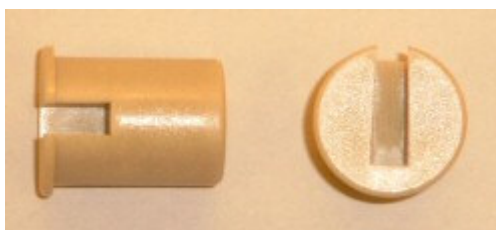

Kendemærke	Beskrivelse	Varenr.	
Rund beige nylon, med slidse ved krave	Bøsning for travers, Guldmann flexus2	1401,014,03