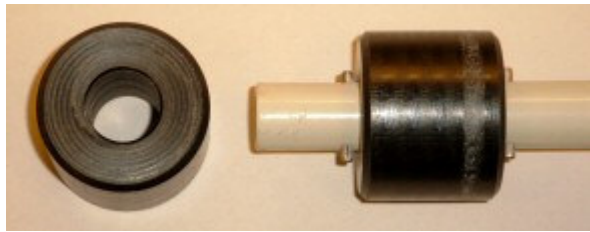

## Afs. 12. Andre dele, sliddele

udgave nr.: 1.1

Kendemærke	Beskrivelse	Varenr.	
Mørk Rød plast	Rød sengehestudløser, venstre, EVABed	1401,002,07	

Kendemærke	Beskrivelse	Varenr.	
Mørk Rød plast	Rød sengehestudløser, højre, EVABed	1401,002,08	
	Foto mangler		
Lys rød plast	Rød sengehestudløser, venstre, EVABed	1401,002,59	

Kendemærke	Beskrivelse	Varenr.	
Lys rød plast	Rød sengehestudløser, højre, EVABed	1401,002,44	

Kendemærke	Beskrivelse	Varenr.	
Ø42/Ø16,1 x 27mm	Nylonrulle for løftkile SB750 PA6 sort	1401,008,26	
Ø30/Ø12,2 x 28mm	Nylonrulle for løftkile SB700 PA6 sort	1401,007,18	

Kendemærke	Beskrivelse	Varenr.	
	Tap og vinkel, rustfri for understel SB750	1401,007,20	
	Tap og vinkel, rustfri for understel SB700	1401,007,19	

Kendemærke	Beskrivelse	Varenr.	
	Aksel, under liggeflade S38 (excl. Ruller og spiralspændstifter)	1401,003,02	

Kendemærke	Beskrivelse	Varenr.	
Crom, passer til 11mm seksskant	Bremsepedal centralbremse, dobbelt, crom, 230mm, (passer til både højre/venstre)	1401,004,01	

opgiv mål ved bestilling

Kendemærke	Beskrivelse	Varenr.	
A=314,5mm C=102mm D=102mm	Opstander med bøsning, hoved, højre for sengehest S28	1401,006,04	
A=304,5mm C=97mm D=97mm	Opstander med bøsning, hoved, højre for sengehest S28	1401,006,07	