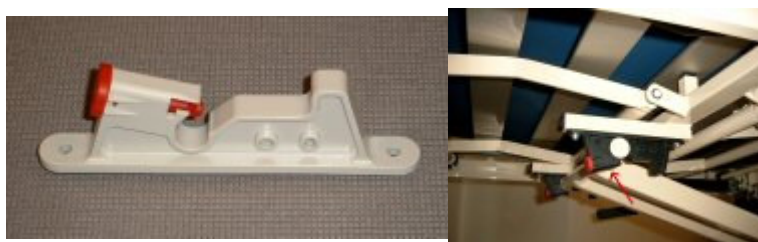

Kendemærke	Beskrivelse	Varenr.	
	Låsebeslag / snaplås Til SB750, sort eller grå	1401,008,06