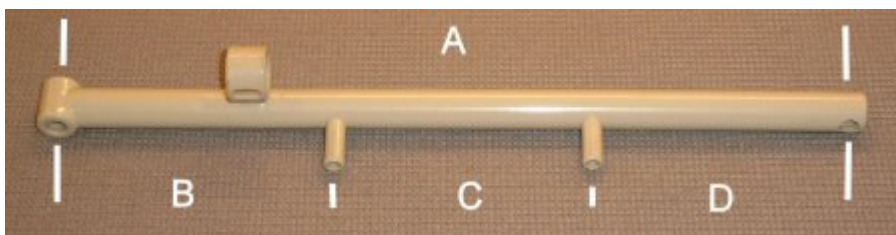

Kendemærke	Beskrivelse	Varenr.	
Lys rød plast	Rød sengehestudløser, højre, EVABed	1401,002,44	

Kendemærke	Beskrivelse	Varenr.	
Ø42/Ø16,1 x 27mm	Nylonrulle for løftkile SB750 PA6 sort	1401,008,26	
Ø30/Ø12,2 x 28mm	Nylonrulle for løftkile SB700 PA6 sort	1401,007,18	

Kendemærke	Beskrivelse	Varenr.	
	Tap og vinkel, rustfri for understel SB750	1401,007,20	
	Tap og vinkel, rustfri for understel SB700	1401,007,19	

Kendemærke	Beskrivelse	Varenr.	
	Aksel, under liggeflade S38 (excl. Ruller og spiralspændstifter)	1401,003,02	

Kendemærke	Beskrivelse	Varenr.	
ø41/ø17x33,5mm	Nylonrulle for aksel S38	1401,003,03	

Kendemærke	Beskrivelse	Varenr.	
	Muffe for montering af LA32 højdemotor på S38 incl. Bolt og møtrik	1401,003,11	

Kendemærke	Beskrivelse	Varenr.	
Se foto	Pedalgummi for EC-seng med hydraulisk løft, bl.a. S26, S28, S38, serie3800	1401,003,13	

Kendemærke	Beskrivelse	Varenr.	
Crom, passer til 11mm seksskant	Bremsepedal centralbremse, dobbelt, crom, 230mm, (passer til både højre/venstre)	1401,004,01	

opgiv mål ved bestilling

Kendemærke	Beskrivelse	Varenr.	
A=314,5mm C=102mm D=102mm	Opstander med bøsning, hoved, højre for sengehest S28	1401,006,04	
A=304,5mm C=97mm D=97mm	Opstander med bøsning, hoved, højre for sengehest S28	1401,006,07	