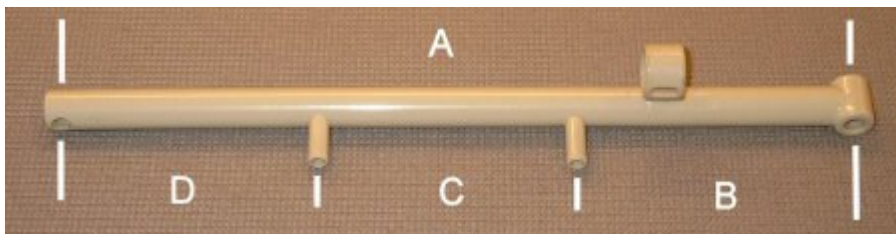

Kendemærke	Beskrivelse	Varenr.	
Lys rød plast	Rød sengehestudløser, højre, EVABed	1401,002,44	

Kendemærke	Beskrivelse	Varenr.	
Ø42/Ø16,1 x 27mm	Nylonrulle for løftkile SB750 PA6 sort	1401,008,26	
Ø30/Ø12,2 x 28mm	Nylonrulle for løftkile SB700 PA6 sort	1401,007,18	

Kendemærke	Beskrivelse	Varenr.	
	Tap og vinkel, rustfri for understel SB750	1401,007,20	
	Tap og vinkel, rustfri for understel SB700	1401,007,19	

Kendemærke	Beskrivelse	Varenr.	
	Aksel, under liggeflade S38 (excl. Ruller og spiralspændstifter)	1401,003,02	

Kendemærke	Beskrivelse	Varenr.	
ø41/ø17x33,5mm	Nylonrulle for aksel S38	1401,003,03	

Kendemærke	Beskrivelse	Varenr.	
	Muffe for montering af LA32 højdemotor på S38 incl. Bolt og møtrik	1401,003,11	

Kendemærke	Beskrivelse	Varenr.	
Se foto	Pedalgummi for EC-seng med hydraulisk løft, bl.a. S26, S28, S38, serie3800	1401,003,13	

Kendemærke	Beskrivelse	Varenr.	
Crom, passer til 11mm seksskant	Bremsepedal centralbremse, dobbelt, crom, 230mm, (passer til både højre/venstre)	1401,004,01	

opgiv mål ved bestilling

Kendemærke	Beskrivelse	Varenr.	
A=314,5mm C=102mm D=102mm	Opstander med bøsning, hoved, højre for sengehest S28	1401,006,04	
A=304,5mm C=97mm D=97mm	Opstander med bøsning, hoved, højre for sengehest S28	1401,006,07	