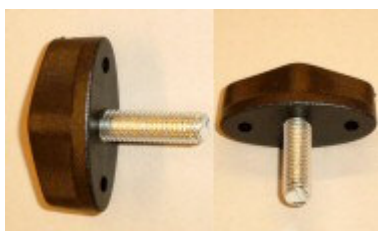

Afs. 11. Skruer og bolte

udgave nr.: 1.1

Vi har et bredt udsnit af de skruer og bolte der bruges i branchen. Ring hvis du ikke kan finde netop dem du har brug for.

Kendemærke	Beskrivelse	Varenr.	
	Bogskruer 4x6,5mm Han Gul-chromatiseret, for Britt træ-sengehest	1401,008,15	
	Bogskruer 5x20mm Hun Gul-chromatiseret, for Britt træ-sengehest	1401,008,16	

Kendemærke	Beskrivelse	Varenr.	
	Tap m. indv.6mm gevind (bogskruer), udv.10x22 / 8x20 stål	1101,013,01	
	Tap m. indv.6mm gevind (bogskruer), udv.10x25 / 8x23 stål	1101,013,02	

Kendemærke	Beskrivelse	Varenr.	
	Fingerskrue 5x30mm 4 arme for sengehest SB750	1401,008,17	
	Fingerskrue 8x20mm 4 arme for sengehest SB700/ SB710	1401,008,18	
	Fingerskrue m. 4 arme M8x10mm,	1101,012,02	
	Tap m. indiv.6mm gevind (bogskrue), udv.10x28 / 8x26 stål	1101,013,03	

Kendemærke	Beskrivelse	Varenr.	
	Fingerskrue 6x20mm, bl.a. for sengehest	1101,011,01	

Kendemærke	Beskrivelse	Varenr.	
	Fingerskrue M8x16 m. blød spids (bl.a. til drop holder)	1401,013,22	

Kendemærke	Beskrivelse	Varenr.	
	Fingerskrue 10x22mm 24mm bryst, 4 arme for lift	1101,010,01	

Kendemærke	Beskrivelse	Varenr.	
	Spiralspændstift 3x22mm (bl.a. for nylonrulle for aksel S38)	1401,003,04	
rør med rille	Rørsplit 3x18mm	1101,015,14	
	Rørsplit 3x20mm, (bl.a. for benspred på Guldmann Samson lift.)	1101,015,16	
	Rørsplit 3x40mm	1101,015,15	
	Vingemøtrik, M10 nylon HFC2045, bl.a. for sengehest EC S37	1101,012,01	
	M6x10mm unbraco. Bl.a. for bundstykke ECO flex gavlbeklag	1401,008,24	
	Skrue, umbraco RH M8X12 10,9 ELZN, eslok (9729)	1101,030,01	