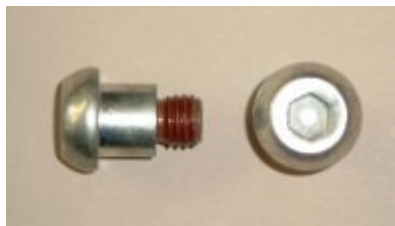

Kendemærke	Beskrivelse	Varenr.	
M12x10mm/ 16x12,5mm bryst	Brystbolt M12 , 12,5mm bryst, 6kt, (Til understel S26/28/38 SB700/710/750 mm)	1101,014,01	
M5x10 torx	Skrue for sengehest M5x10 torx , EVABed	1401,002,10	
	Skrue for sengehest M8X12, EVABed	1401,002,35	
ø5, ø22x1,5mm	Spændskive for opstander til sengehest for EVABed	1401,002,17	
ø10,5 / ø16 x 3mm	Friktionsskive for opstander til sengehest for Ergolet / Sahva gl. udgave.	1401,015,04	
	Skrue for HB, 2,9 x 16 torx T10 pladeskrue	1101,020,01	
	Skrue for HB, 2,9 x 16 PZ1 krydskærv pladeskrue	1101,020,02	
	Pladeskrue 4,2x25 FZB torx T20 Bl.a. for ledn.holder SB900	1101,020,03	
	Fjederskive, M8 Elzn HFC 1261	1101,021,01	
	Stopskrue m6 NV13	1401,013,68