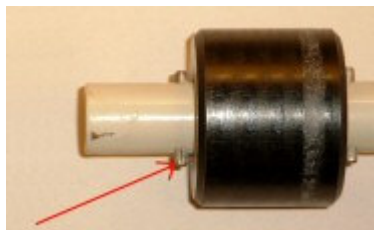

Kendemærke	Beskrivelse	Varenr.	
	Tap m. indv.6mm gevind (bogskruer), udv.10x22 / 8x20 stål	1101,013,01	
	Tap m. indv.6mm gevind (bogskruer), udv.10x25 / 8x23 stål	1101,013,02	

Kendemærke	Beskrivelse	Varenr.	
	Fingerskrue 5x30mm 4 arme for sengehest SB750	1401,008,17	
	Fingerskrue 8x20mm 4 arme for sengehest SB700/ SB710	1401,008,18	
	Fingerskrue m. 4 arme M8x10mm,	1101,012,02	
	Tap m. indiv.6mm gevind (bogskrue), udv.10x28 / 8x26 stål	1101,013,03	

Kendemærke	Beskrivelse	Varenr.	
	Fingerskrue 6x20mm, bl.a. for sengehest	1101,011,01	

Kendemærke	Beskrivelse	Varenr.	
	Fingerskrue M8x16 m. blød spids (bl.a. til drop holder)	1401,013,22	

Kendemærke	Beskrivelse	Varenr.	
	Fingerskrue 10x22mm 24mm bryst, 4 arme for lift	1101,010,01	

Kendemærke	Beskrivelse	Varenr.	
	Spiralspændstift 3x22mm (bl.a. for nylonrulle for aksel S38)	1401,003,04	
rør med rille	Rørsplit 3x18mm	1101,015,14	
	Rørsplit 3x20mm, (bl.a. for benspred på Guldmann Samson lift.)	1101,015,16	
	Rørsplit 3x40mm	1101,015,15	
	Vingemøtrik, M10 nylon HFC2045, bl.a. for sengehest EC S37	1101,012,01	
	M6x10mm unbraco. Bl.a. for bundstykke ECO flex gavlbeklag	1401,008,24	
	Skrue, umbraco RH M8X12 10,9 ELZN, eslok (9729)	1101,030,01	