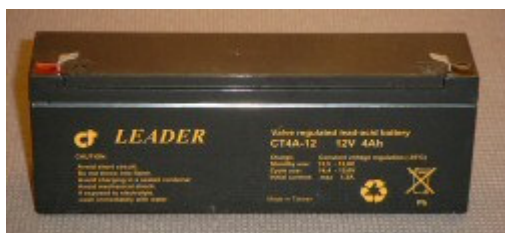

Kendemærke	Beskrivelse	Varenr.	
CT4A-12	CT Leader Bly batteri 12V4Ah L195xB47xH76	0501,006,01	
NP4,0-12	Yuasa blybatteri 12V4Ah, Smalle spade-poler. L193xB45xH75	0501,006,02	
CP1240	Vision 12V4Ah Tynde flade poler, L195xB47xH76	0501,006,03